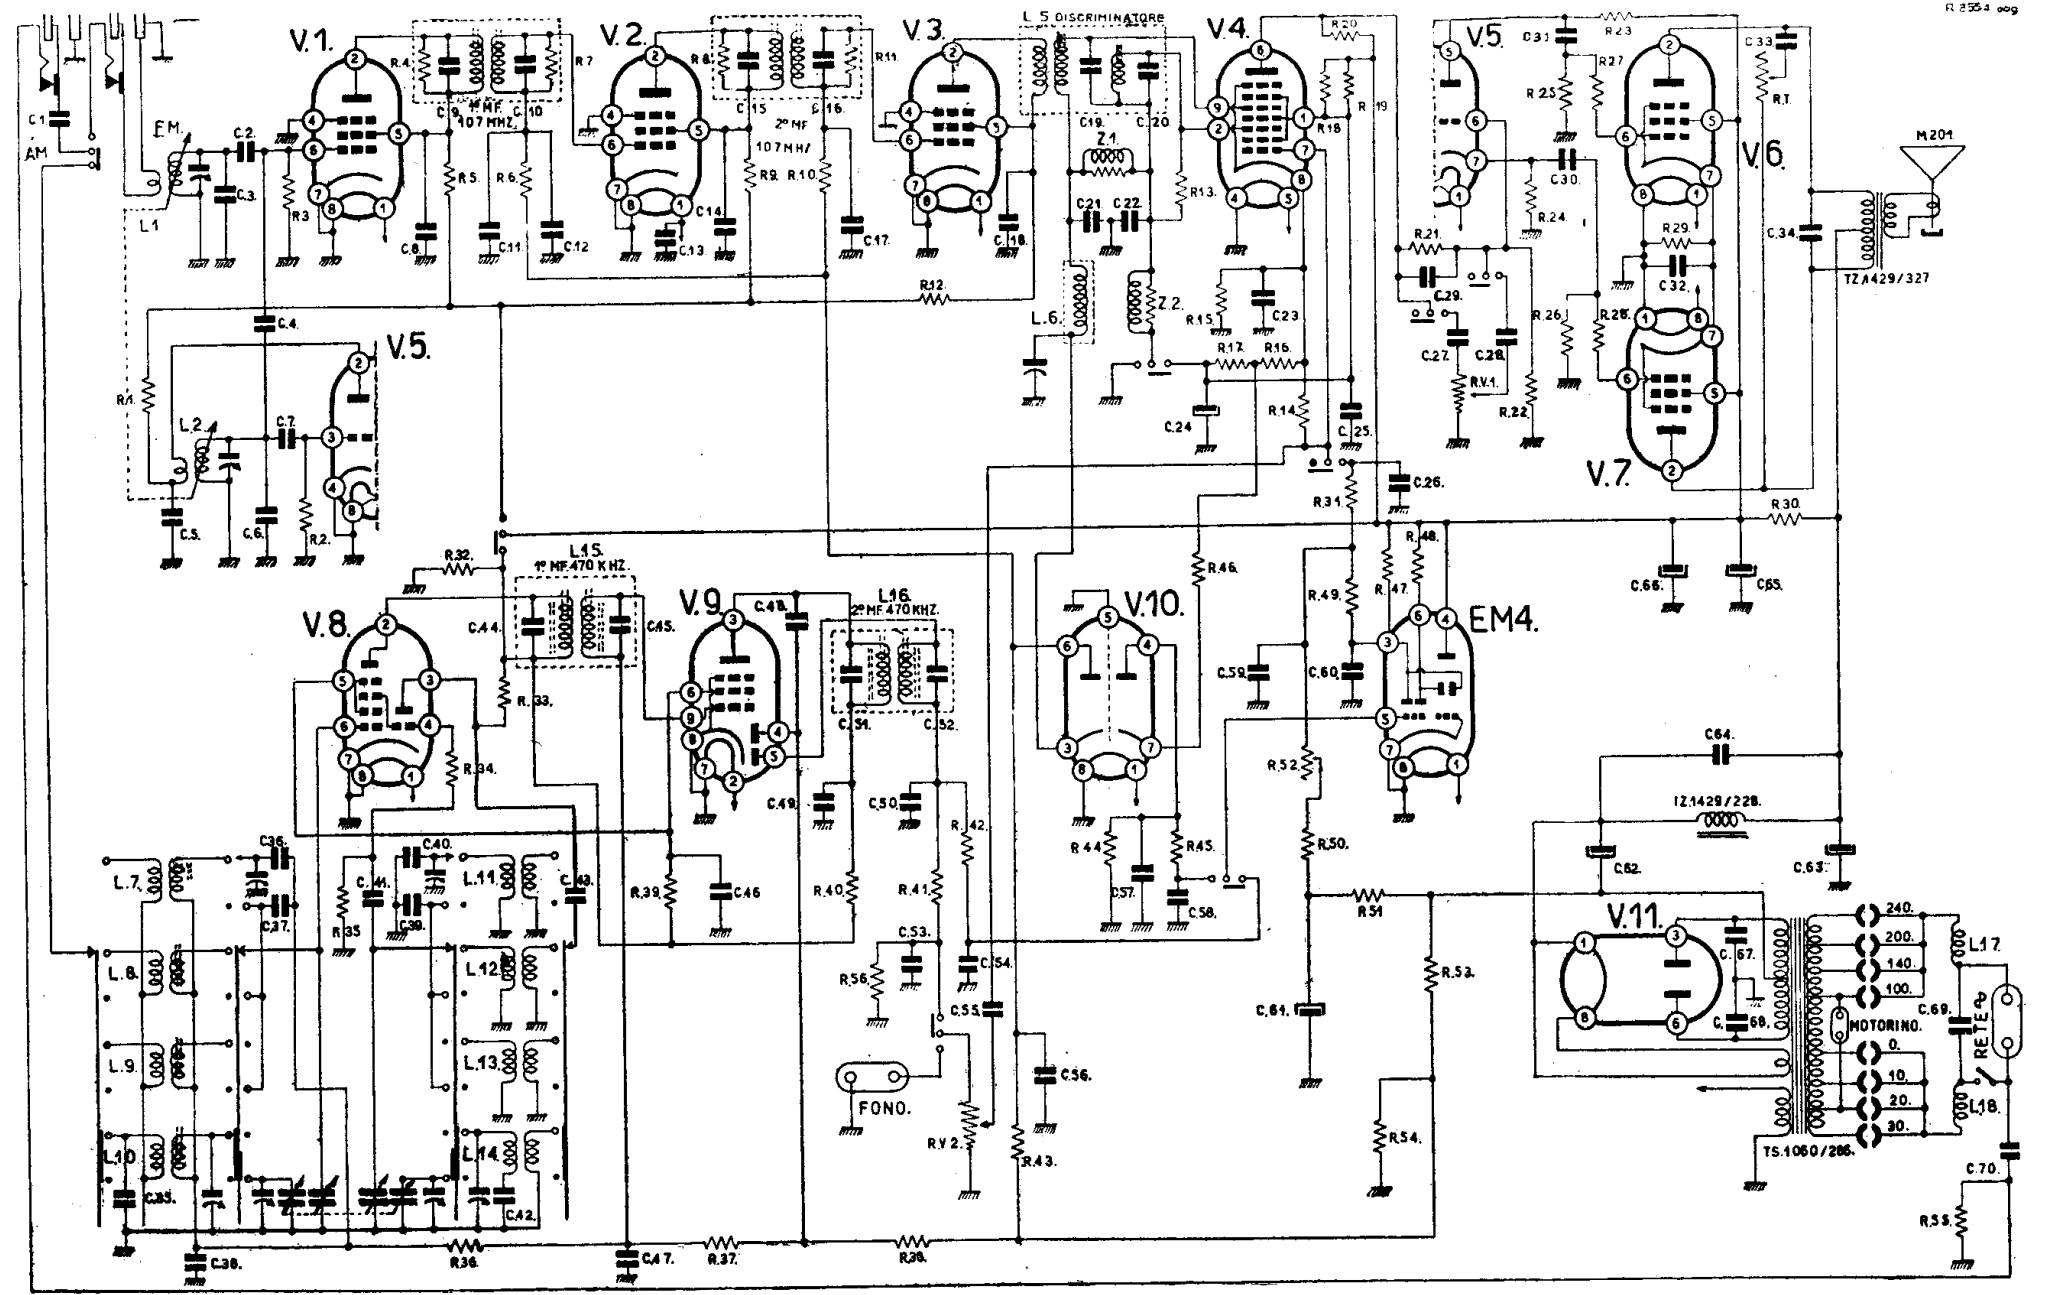

[331]

PHONOLA - 1101 AM/FM

PHONOLA RADIO - Mod.1101 AM/FM - Ricevitore a modulazione di ampiezza e di frequenza: MF/AM 740 kc; MF/FM 10,7 Mc.

PHONOLA - 1101 AM/FM